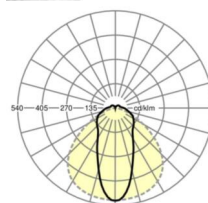

параметры

номер заказа	19150006025
код EAN	4020863414031
номер таможенного тарифа	94051190
Знак прохождения контроля	IP 20, класс защиты I, ENEC10 VDE, F, HACCP DIN10500/Food/IFS-пригодность для применения/BRC, Indoor, CE
Степень ударопрочности IK	IK03 (10°C bis 35°C)
Температура окружения	ta 10°C в 35°C
Особые свойства	Готовность к IoT «Ready for IoT»
Гарантийный срок	5 лет
Государственные программы поддержки	BEG - государственные субсидии для энергосберегающих зданий (действительна только для Германии)

электротехника

Балласт	Электронный драйвер DALI2 (1 штука)
Мощность системы	34W
сетевое напряжение	230V/50Hz
автоматический предохранитель (пусковой ток)	13 штук/B10, 21 штук/B16, 21 штук/C10, 35 штук/C16
класс энергосбережения/Источник света	B

Оптика

Оснастка	LED, цветопередача/оттенок света CRI ≥ 80 / 4000K
Допуск для координаты цветности (MacAdam)	3SDCM
Фотобиологическая безопасность (светильник)	RG1
Номинальный световой поток	6364lm
Срок службы LED	50000h L80/B10 (Tq 35°C)
светоотдача светильников	185lm/W
Угол излучения	45° (C0) / 100° (C90)
UGR поп./вдоль	23.2 / 23.2

DEEP-LINK

<https://www.regiolum.de/ru/article/19150006025>